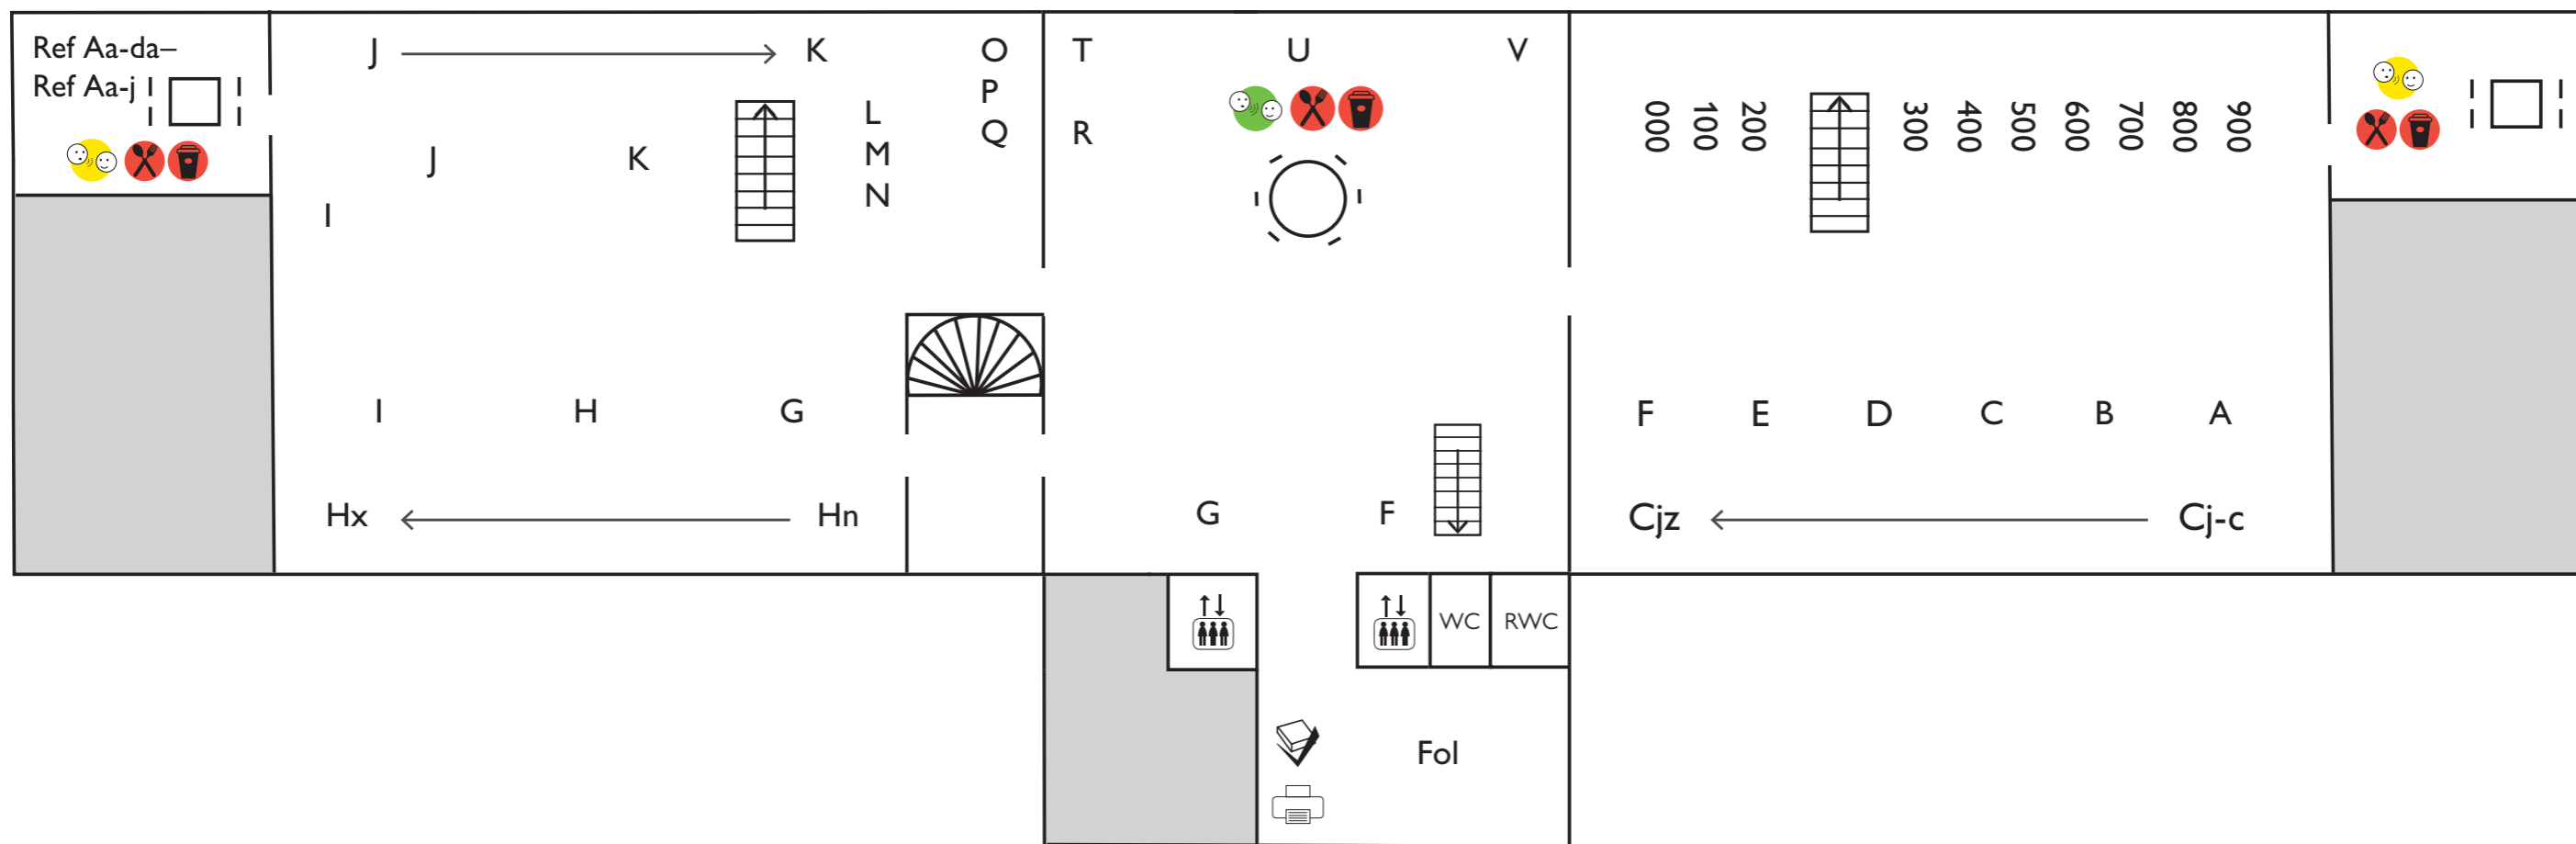

# Plan 9 – Öppen samling

## Floor 9 – The open stacks

- |   |   |  |   |
|---|---|--|---|
|  Trappa<br>Stairs  |  Normal samtalston<br>Normal voice             |  Enskilda läsplatser<br>Individual study spaces |  Låneautomater<br>Self check-out |
|  Hiss<br>Elevator  |  Prata tyst<br>Low voice                       |  Gruppstudieplatser<br>Group study area         |  Skrivare<br>Printer             |
|  Personal<br>Staff |  Ingen mat eller dryck<br>No food or beverages |  |   |