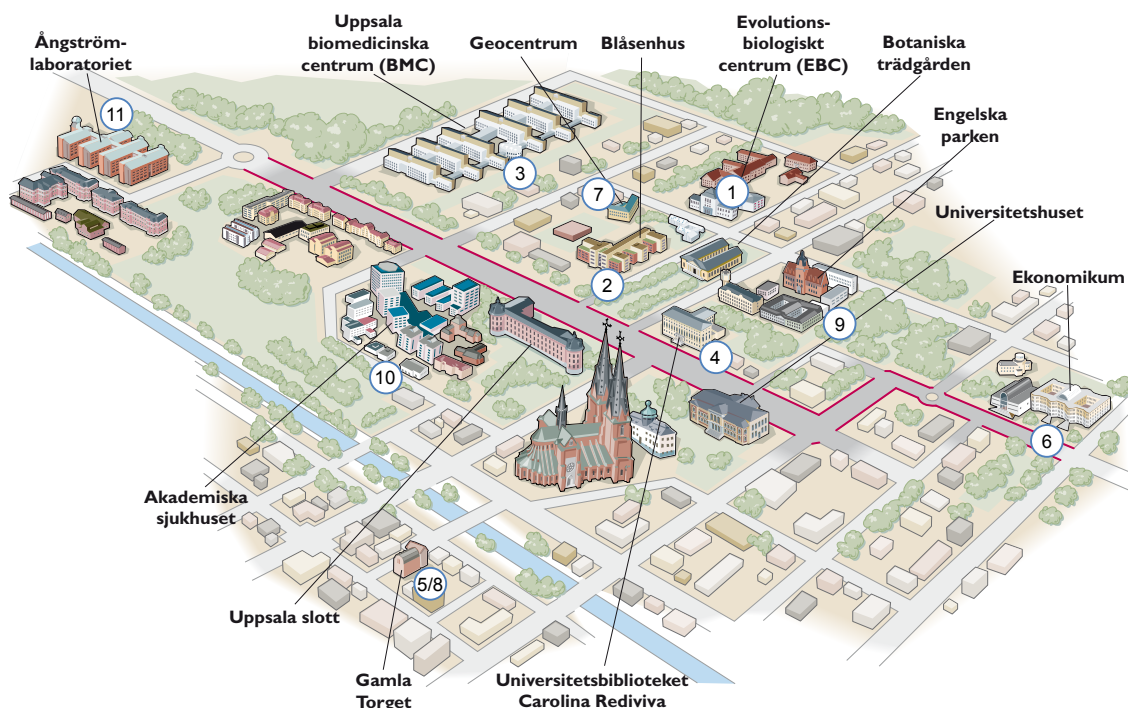

8 Juridiska biblioteket

Klostergatan 3
E-post: juridiskabibl@ub.uu.se
Telefon: 018-471 78 50

Måndag–torsdag: 09:00–20:00
Fredag: 09:00–18:00
Lördag: stängt
Söndag: 10:00–18:00

9 Karin Boye-biblioteket

Thunbergsvägen 3H
E-post: karinboyebibl@ub.uu.se
Telefon: 018-471 70 10

Måndag: 10:00–19:00
Tisdag–torsdag: 09:00–19:00
Fredag: 09:00–16:30
Lördag: 13:00–16:00
Söndag: stängt

10 Medicinska biblioteket

Akademiska sjukhuset,
Kunskapscentrum, Ingång 61
E-post: medicinskabibl@ub.uu.se
Telefon: 018-611 35 31

Måndag–torsdag: 08:30–19:00
Fredag: 08:30–17:00
Lördag–söndag: stängt

11 Ängströmbiblioteket

Lägerhyddsvägen 1
E-post: angstrombibl@ub.uu.se
Telefon: 018-471 29 20

Måndag: 10:00–16:30
Tisdag–fredag: 08:30–16:30
Lördag–söndag: stängt

Senast uppdaterad: 2011-11-08

Uppsala universitetsbibliotek

www.ub.uu.se

Öppettider

OBS! Andra tider gäller under sommaren och i samband med helgdagar

UPPSALA
UNIVERSITET